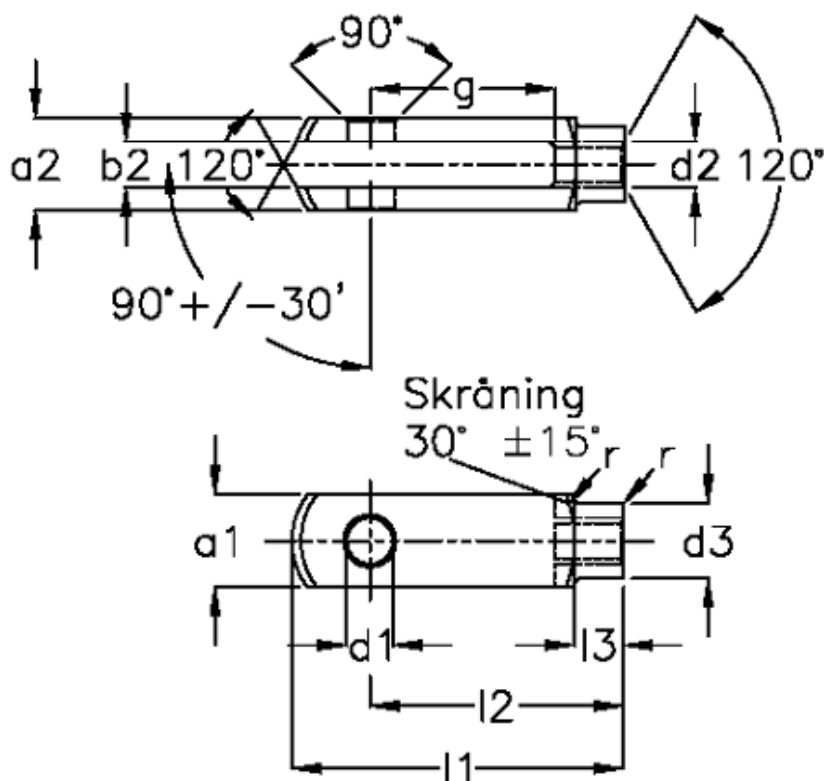

Varenummer: 140532856

Beskrivelse: KLEE Gaffelstykke G 28x56 M27, højre

## Mål

a1 (h11)	= 55	g (+/-0,5)	= 56
a2	= 55 (+0,5 -0,2)	l1 (+/-0,5)	= 148
b1 (B13)	= 28	l2	= 112 (-0,4)
b2	= 28 (+0,85)	l3	= 40
d1 H9	= 28	r	= 2.0
d2	= M 27 x 3	Størrelse	= G 28 x 56
d3 (+/-0,3)	= 48	Vægt	= 1.500
f (+/-0,2)	= 1.5		